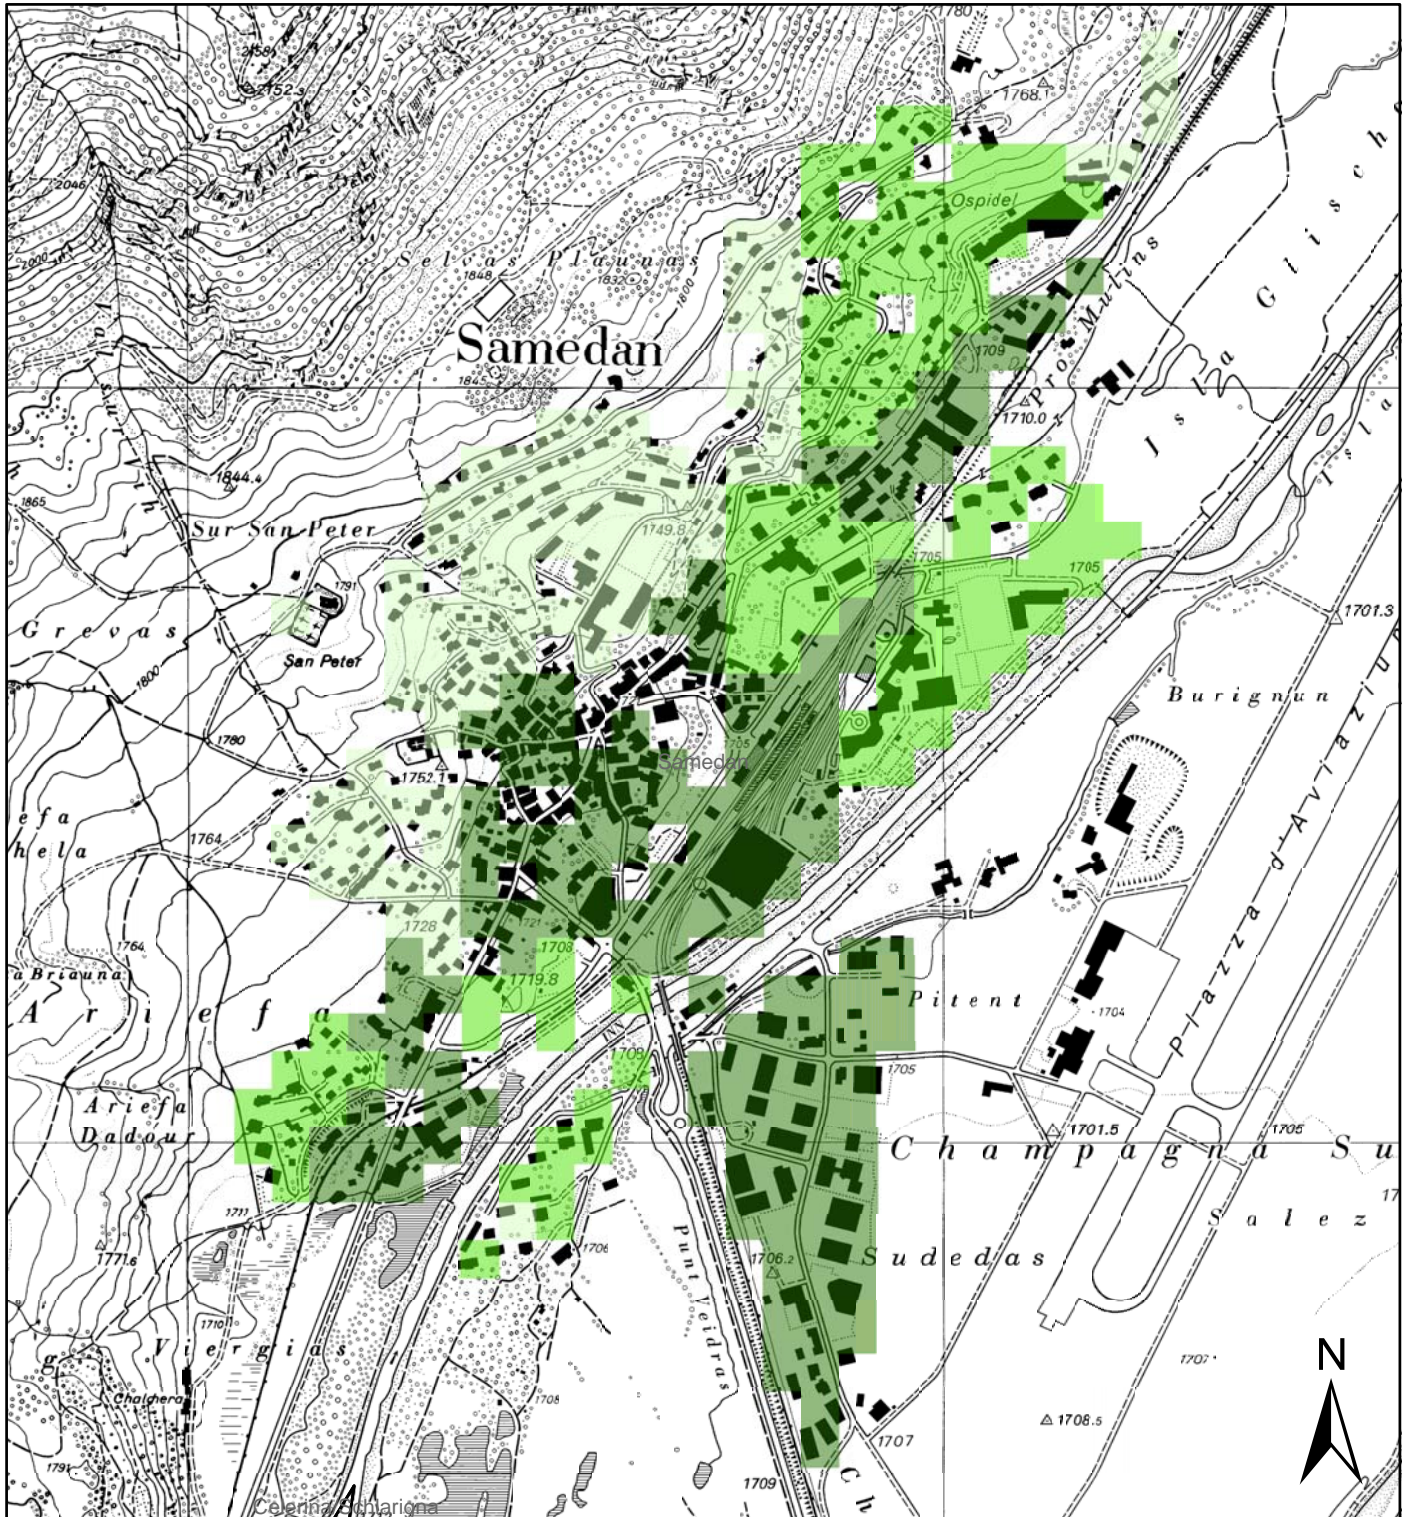

Best-Variante Standort Media Markt in Samedan

Legende

Value

- Nicht empfohlen
- Mit grösseren Einschränkungen
- Mit Einschränkungen
- Empfohlene Standorte

0 0.2 0.4 0.8 Kilometers