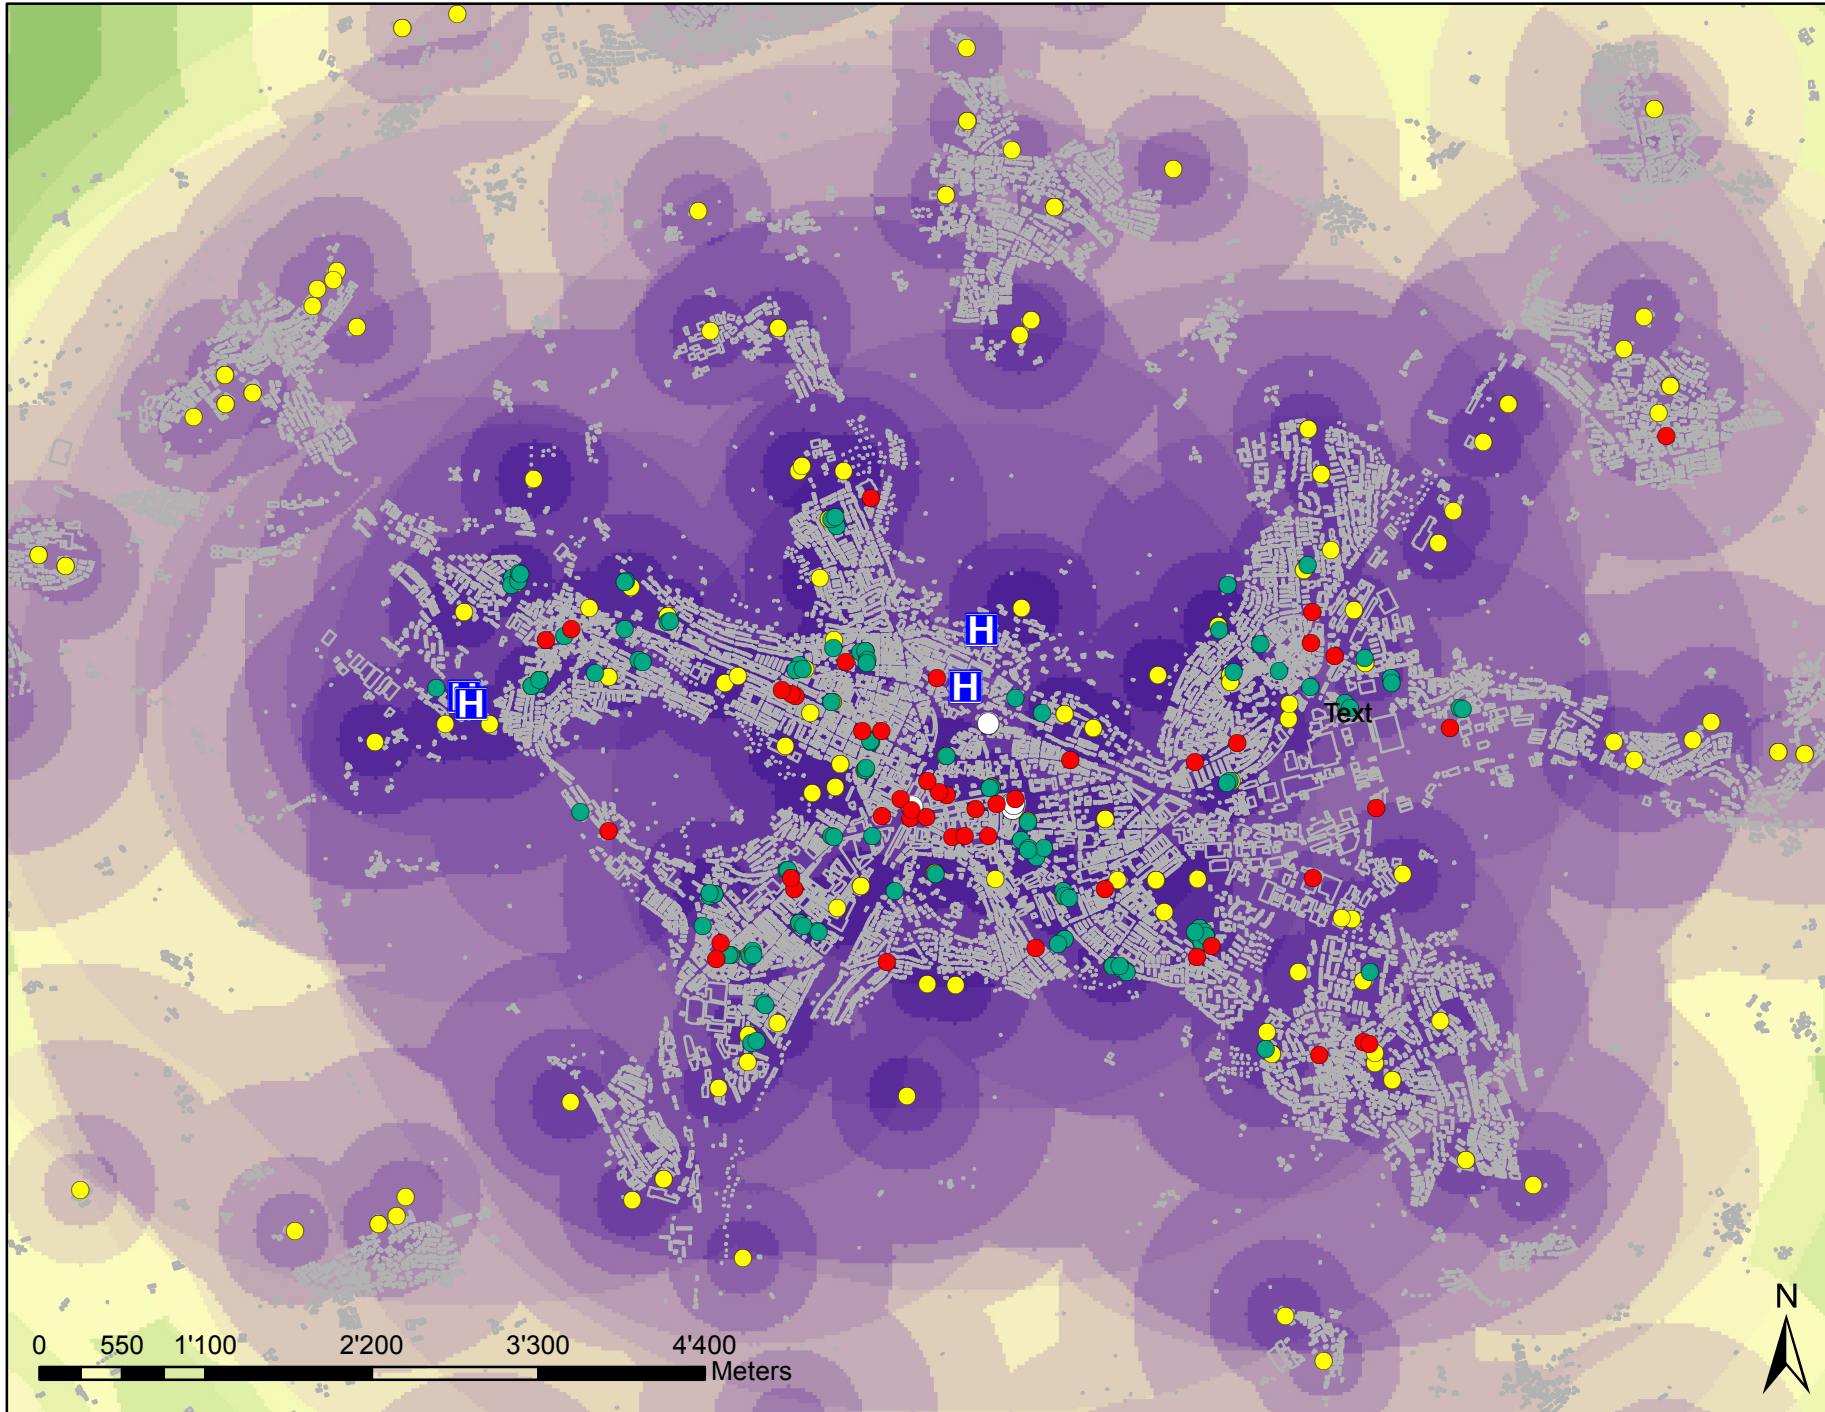

Bewertung Distanz zu Versorgungseinrichtungen / Massstab 1:50'000

Gis 2 Testat / Gabriela Keusch, Seraina Zellweger

Legende

- Supermarkt
- Polizei
- Bildung
- Ⓜ spital
- Sportanlagen

Bewertung gesamt

Value

0 550 1'100 2'200 3'300 4'400 Meters